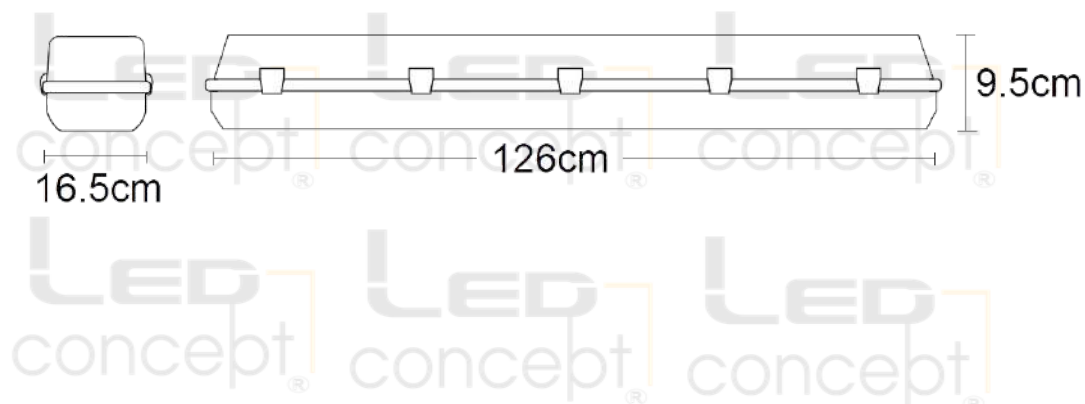

## CARACTERÍSTICAS

Código	SP072XXAPV
Montaje	Sobreponer
Base	G13
Armado	4 Tubos T8 18w
Color	Gris
Difusor	Transparente estriado
Material	Acrílico y Policarbonato

LED

NOM

## DIMENSIONES

## COMPLEMENTOS

Piezas por caja	4 pzs
Peso por caja	10 Kg
Medidas por caja (cm)	19 x 31 x 130
Garantía	2 años

LED

NOM

2 AÑOS  
DE GARANTÍA